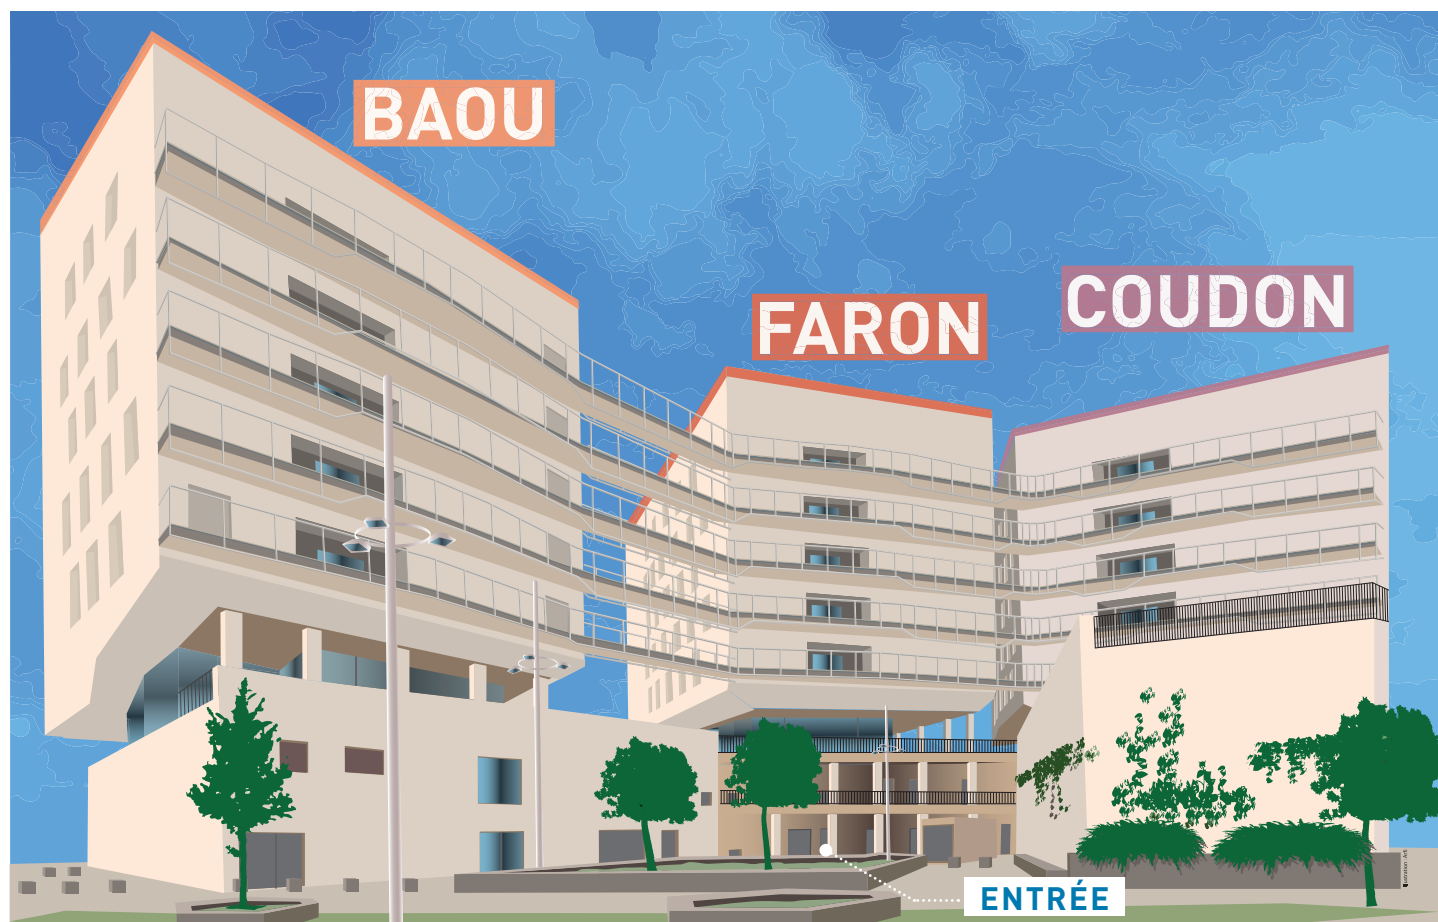

SERVICES AUX ÉTUDIANTS

- FA+3** Salle de travail
Vie Étudiante - Culture
Centre de Ressources en Langues
- BA+2** Centre de santé SUMPPS
Service Accompagnement en Orientation et Insertion
Mission Handicap
Service social
- BA+3** Bibliothèque Universitaire
Éco-Gestion-Médias
- CO.001** Espace PÉPITE
(entrée par l'extérieur du bâtiment
av, F. Roosevelt)
- FA+2** Micro-ondes en libre-service

RECHERCHE

- BA+4** Laboratoire CERGAM
- BA+5** Laboratoire IMSIC
- BA+6** Laboratoire LEAD
- BA+7** École Doctorale 509

ADMINISTRATION

- FA-RDC**
Entrée principale par l'arrière du bâtiment
PC Sécurité, défibrillateur
- CO+2**
Direction de l'UFR Ingémédia
- FA+4**
DAS Campus Toulon
Direction de l'UFR Sciences économiques et de gestion
Direction de l'IAE
Direction du Patrimoine et des Services Techniques
Direction du Système d'Information et des Usages Numériques
- BA+7**
CACL
Salle des actes
CMQ Économie de la Mer

PLOT BAOU
BA-RDC et BA+1

Locaux techniques

BA+2

Centre de santé SUMPPS
Service Accompagnement
en Orientation et Insertion
Mission Handicap
Service social

BA+3

Bibliothèque Universitaire
Éco-Gestion-Médias

BA+4